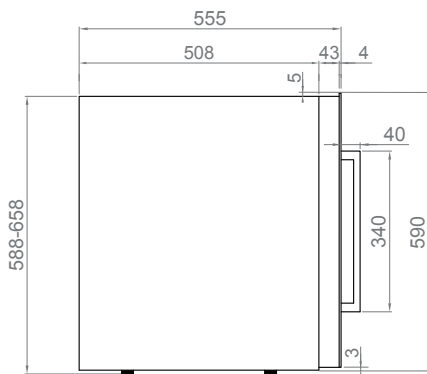

Esquemas medidas / Technical Drawings