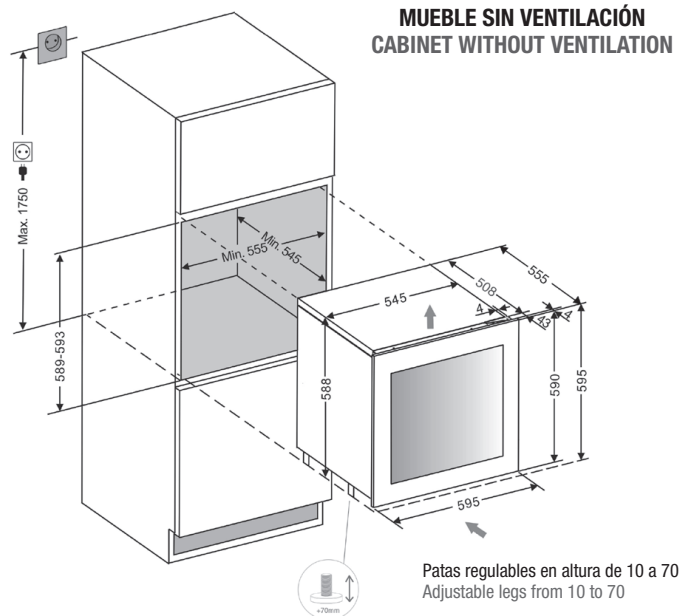

COMPRESOR INVERTER
INVERTER COMPRESSOR

Características / Product features

Nº de botellas (tipo burdeos 0,75 litros)	Number of bottles (bordeaux type 0,75 ltrs)	23
Dimensiones (An x Al x F)	Dimensions (W x H x D)	595x595x559 mm
Secciones de frío	Temperature zones	2
Temperatura operativa	Temperature range	+5°C a +20°C
Capacidad (litros)	Capacity (ltrs)	63
Consumo energético	Energy consumption	99 KwH/año
Nivel sonoro	Noise Level	35 db
Nº de cristales en la puerta	Num. of glasses in the door	3
Guías telescópicas	Telescopic guides	Si/Yes
Filtro carbón activado	Activated carbon filter	Si/Yes

LUZ BLANCA / WHITE LIGHT

Código	Referencia	Acabados	Versión	Apertura
010471	PVMAV 60-23CRR W	Cristal Negro Black glass	Con tirador With handle	Der./Right
010599	PVMAV 60-23CRL W			Izq./Left
010625	PVMAV 60-23XR W	Inox S/Steel		Der./Right
010639	PVMAV 60-23XL W			Izq./Left
010476	PVMAVP 60-23CRR W	Cristal Negro Black glass	PUSH-TO-OPEN	Der./Right
010604	PVMAVP 60-23CRL W			Izq./Left
010630	PVMAVP 60-23XR W	Inox S/Steel		Der./Right
010644	PVMAVP 60-23XL W			Izq./Left

Sistema de Ventilación Integrada
Built-in ventilation system

Bisagra profesional "Soft-Close"
Professional German hinge "Soft-Close"

Esquemas medidas / Technical Drawings

Acceso / Access WEB